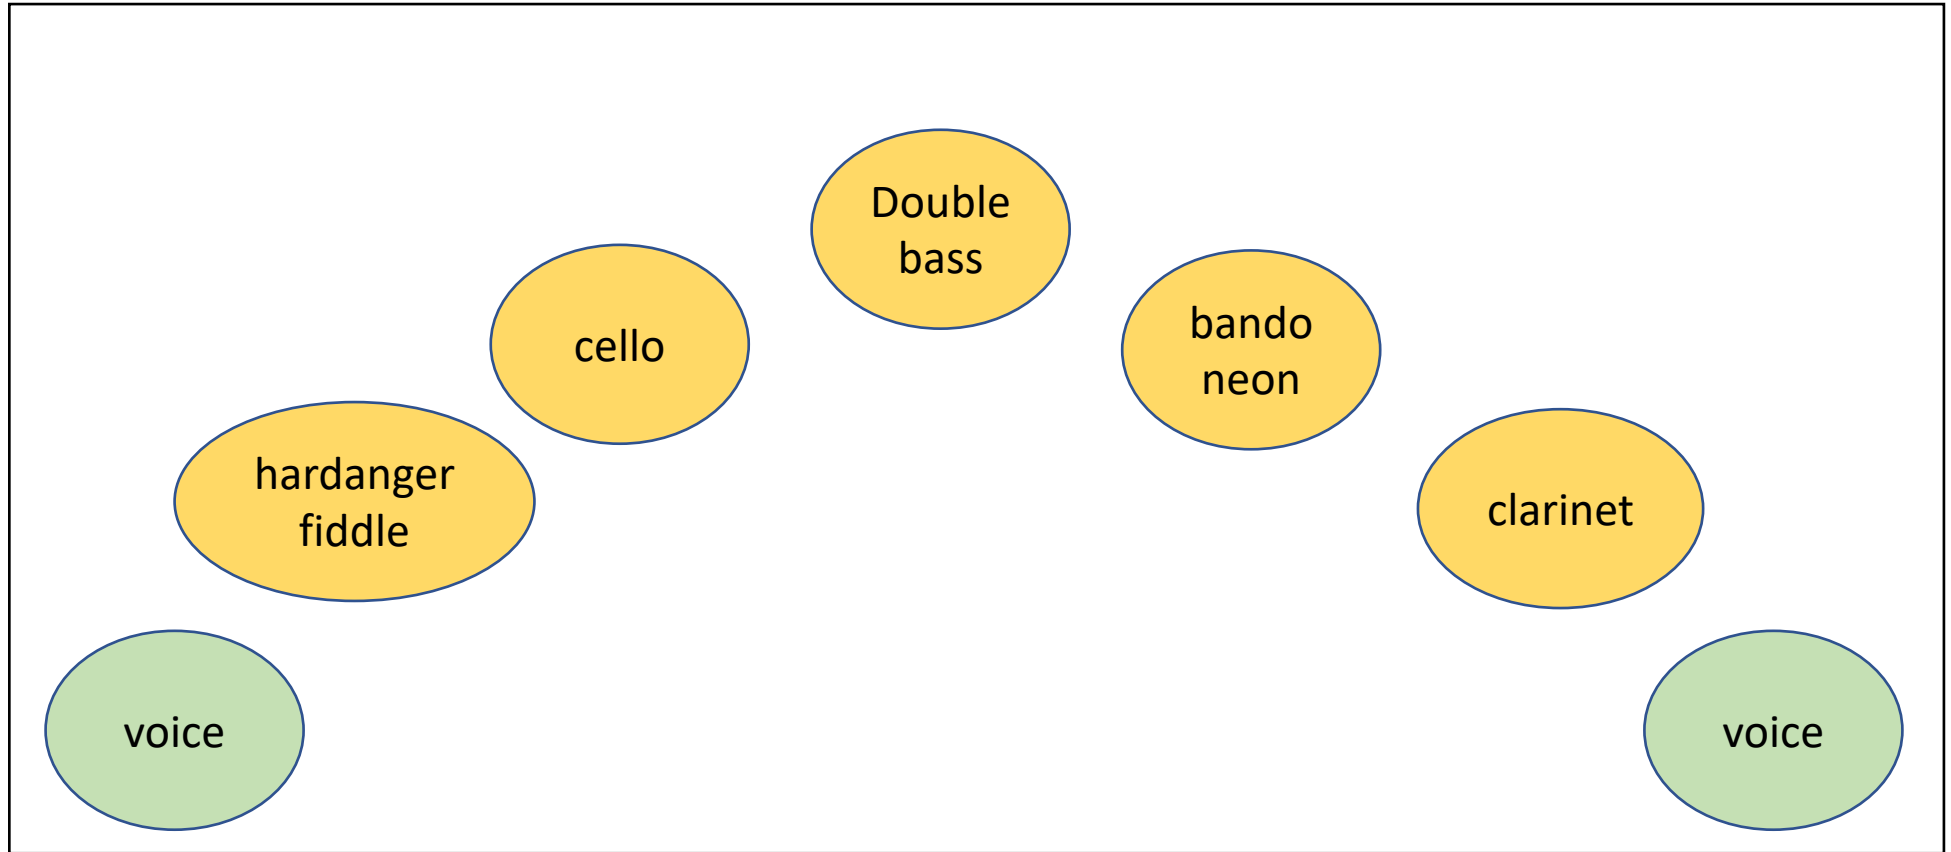

Building Bridges SPEV

Nils ØKLAND (NO), hardanger fiddle, Jozef LUPTÁK (SK), cello, Boris LENKO (SK), bandoneon, accordion, piano, Branislav DUGOVIČ (SK), clarinet, bass clarinet, Róbert RAGAN (SK), double bass, Gabriela KOVÁČIKOVÁ (SK), voice, Åsne Valland NORDLI (NO), voice

spev

audience